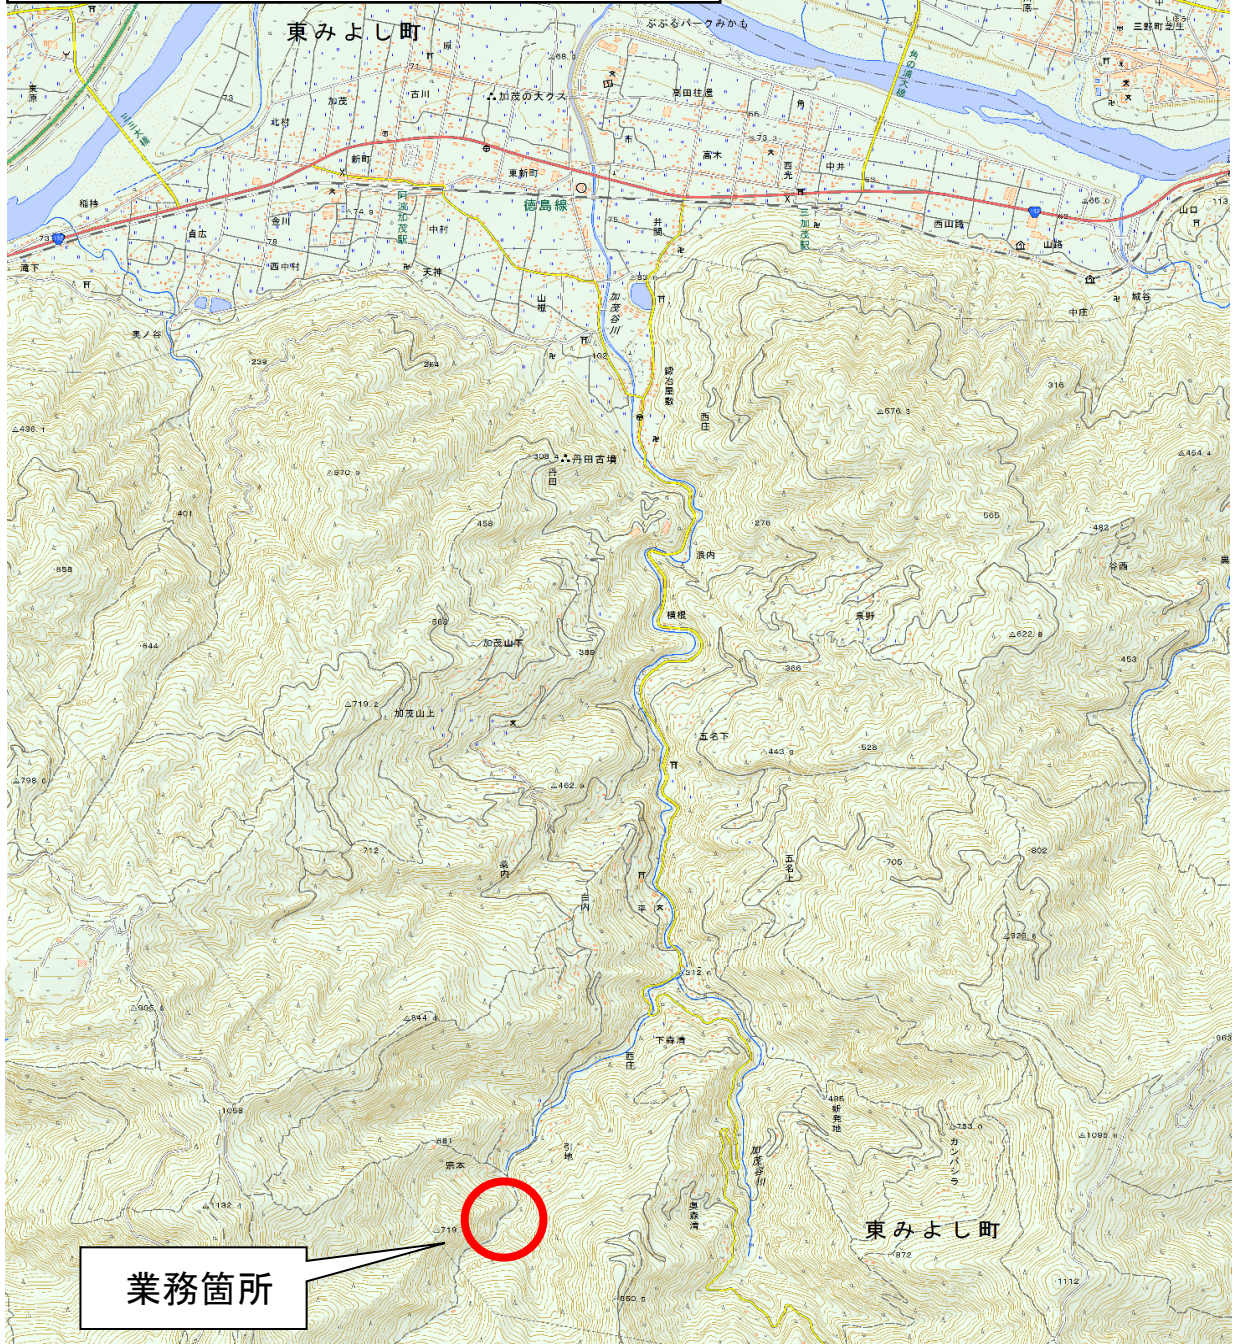

# 位置図

業務名：R1三土 引地谷川 東・西庄 魚類調査業務（5）

業務箇所：三好郡東みよし町西庄（第5分割）

業務箇所

この地図は、国土地理院長の承認を得て、同院発行の電子地形図25000を複製したものである。  
(承認番号 令元情複、第217号)  
この地図を複製して使用する場合は、国土地理院の長の承認を得る必要があります。